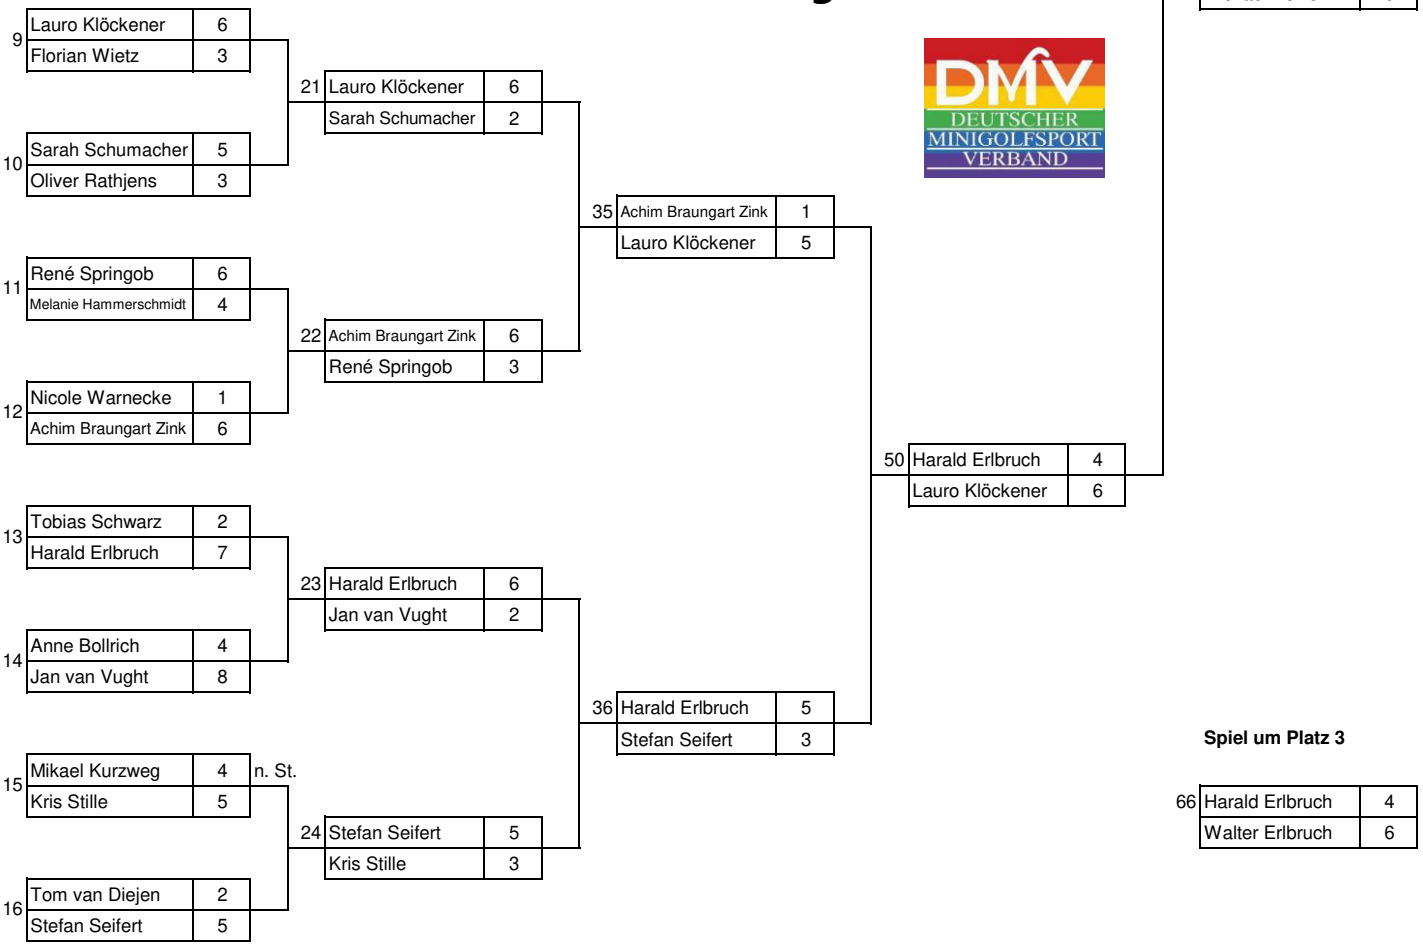

8. NESTLÉ SCHÖLLER Filz golf-Masters

8. NESTLÉ SCHÖLLER Filzgolf-Masters 2020

Finalrunden

Spiel	Bahn	1. Finalrunde Samstag			n. St.
1	1	Vanessa Peuker	- Marcel Waleska	5 : 4	n. St.
2	2	Susanne Parr	- Jasmin Ehm	5 : 7	
3	3	Michael Koziol	- Peter Nowsky	7 : 1	
4	5	Robin Dickes	- Sebastian Piekorz	3 : 6	
5	6	Marco Templin	- Alexander Jasper	5 : 1	
6	7	Marc Wisnewski	- Lukas Neumann	5 : 7	
7	8	Walter Erlbruch	- Danny Hense	5 : 3	
8	9	Ralf Knippschild	- Christian Zielaff	6 : 4	
9	10	Lauro Klöckener	- Florian Wietz	6 : 3	
10	11	Sarah Schumacher	- Oliver Rathjens	5 : 3	
11	13	René Springob	- Melanie Hammerschmidt	6 : 4	
12	14	Nicole Warnecke	- Achim Braungart Zink	1 : 6	
13	15	Tobias Schwarz	- Harald Erlbruch	2 : 7	
14	16	Anne Bollrich	- Jan van Vught	4 : 8	
15	17	Mikael Kurzweg	- Kris Stille	4 : 5	n. St.
16	18	Tom van Diejen	- Stefan Seifert	2 : 5	