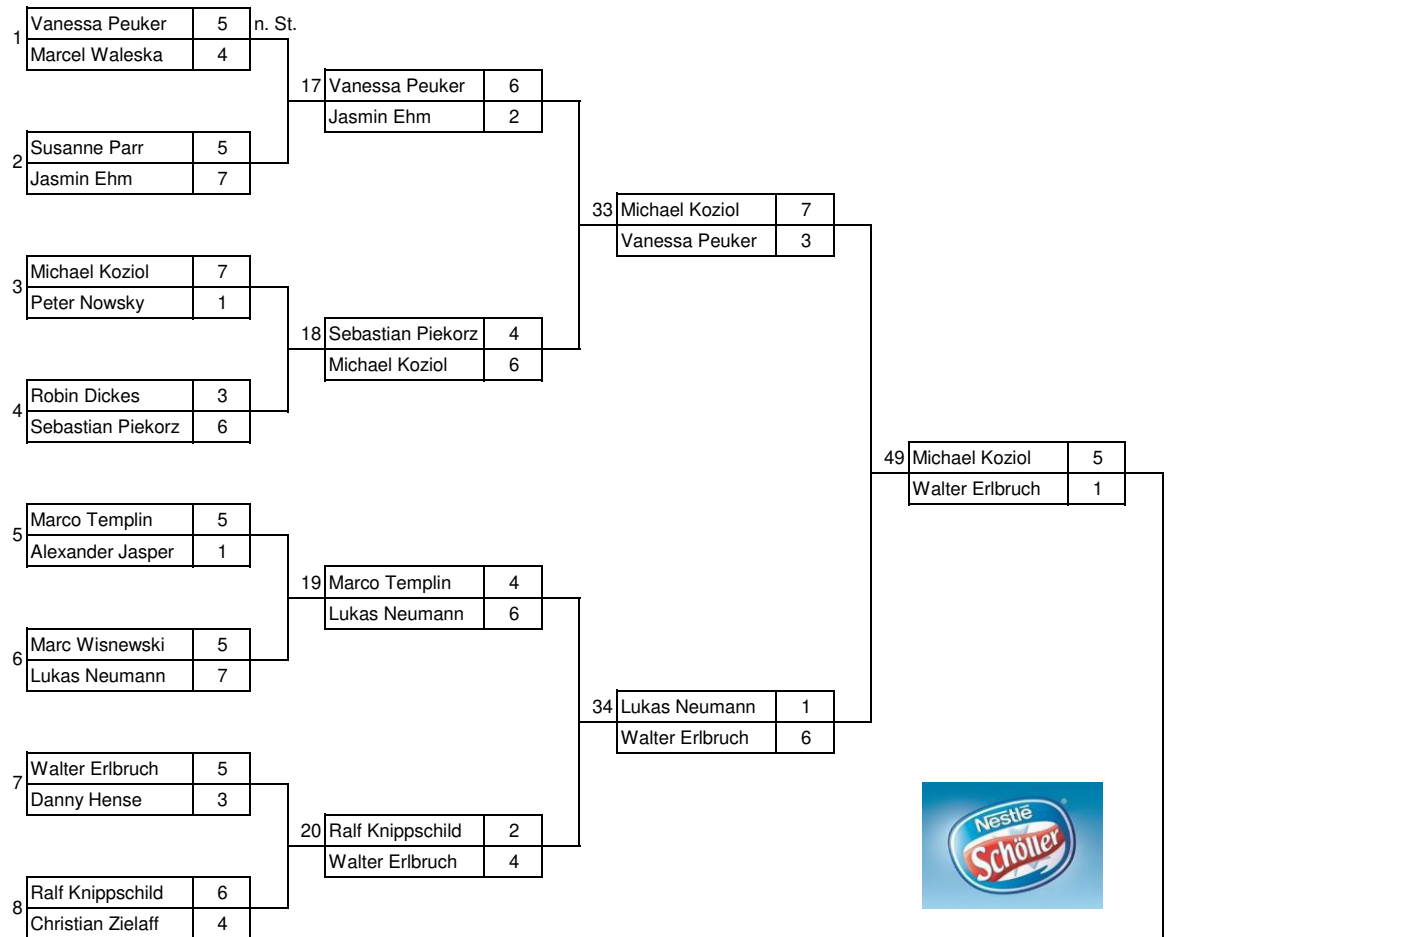

8. NESTLÉ SCHÖLLER Filz golf-Masters