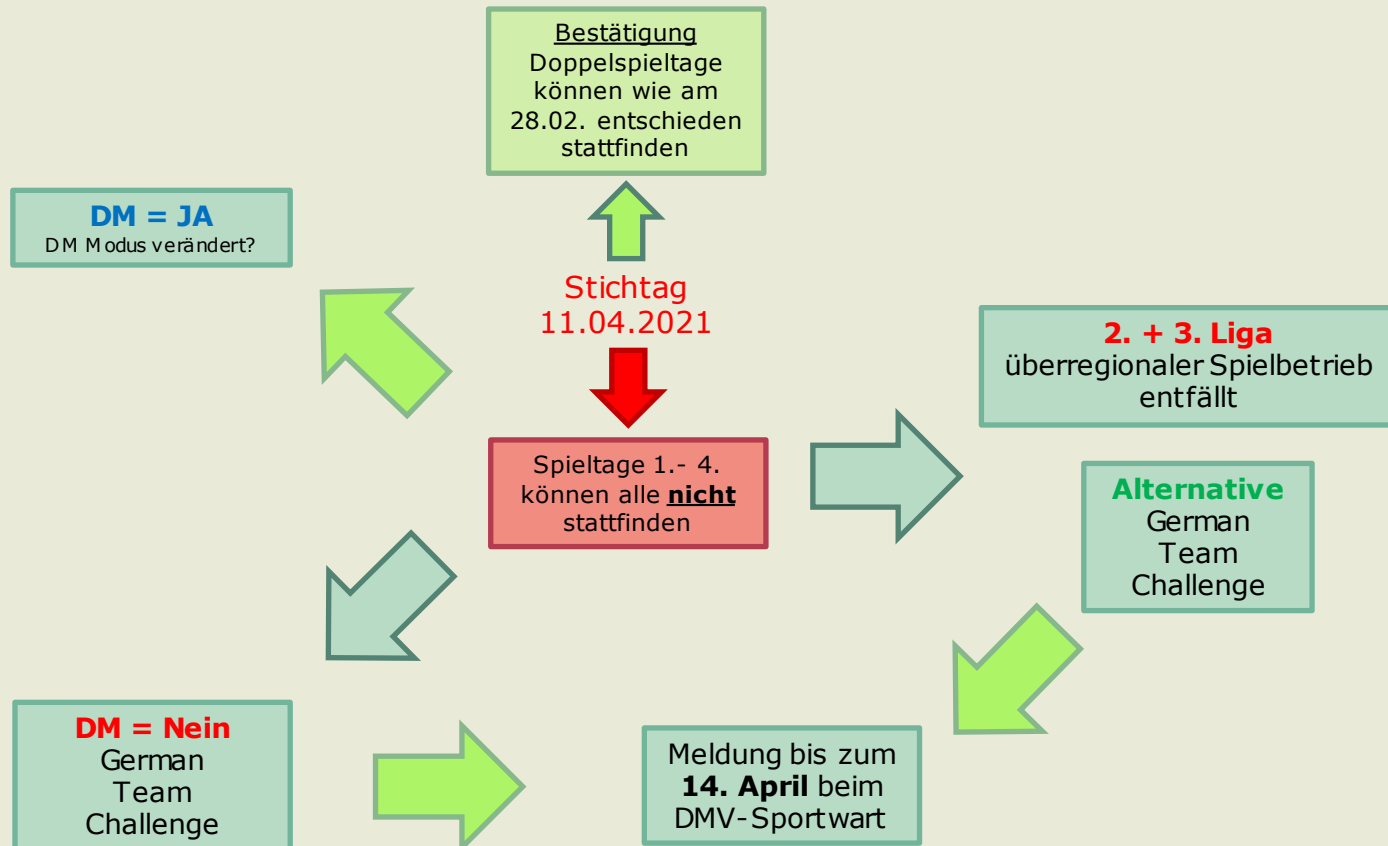

- 1 + 2 Spieltags Termin
Neutraubling / Ingolstadt
- 3 + 4 Spieltags Termin
Höchberg / Bamberg
- 5 + 6 Spieltags Termin
Murnau
- 7 + 8 Spieltags Termin
Heilbronn

Beispielhafter Spielplan

nächster Stichtag:
11.04.2021

- 1 + 2 Spieltags Termin
Neutraubling / Ingolstadt
- 3 + 4 Spieltags Termin
Höchberg / Bamberg
- 5 + 6 Spieltags Termin
Murnau
- 7 + 8 Spieltags Termin
Heilbronn

3. Liga Nord Staffel 1

- 1 + 2 Spieltags Termin
Godesberg
- 3 + 4 Spieltags Termin
Bottrop / Halver
- 5 + 6 Spieltags Termin
Bergisch Land
- 7 + 8 Spieltags Termin
Kerpen

Mögl. Entscheidungen

nächster Stichtag:
11.04.2021

Mögl. Entscheidungen

nächster Stichtag:
11.04.2021

Mögl. Entscheidungen

nächster Stichtag:
11.04.2021

Gesamtübersicht Entscheidungen

nächster Stichtag:
11.04.2021

1. Liga

Doppelpunktspieltage

1 + 2 Sptg. Termin 30. April - 02. Mai
3 + 4 Sptg. Termin 28. Mai - 30. Mai
DM Modus unverändert

NORD

Spielorte offen

SÜD

Spielorte offen

1. Liga