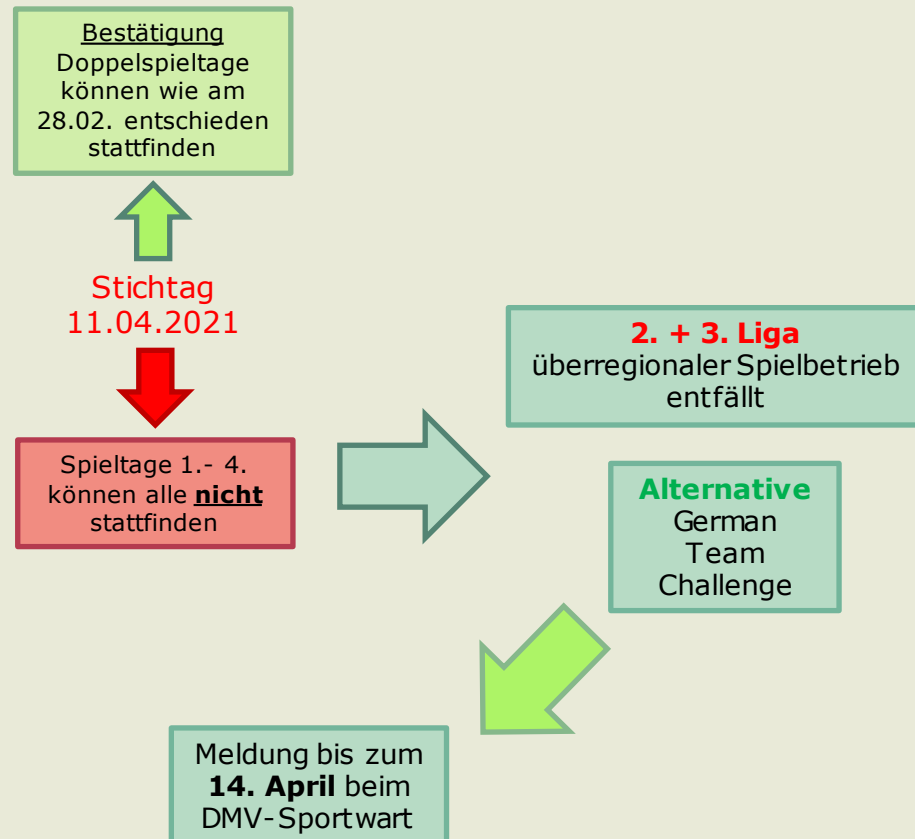

Mögl. Entscheidungen

nächster Stichtag:
11.04.2021