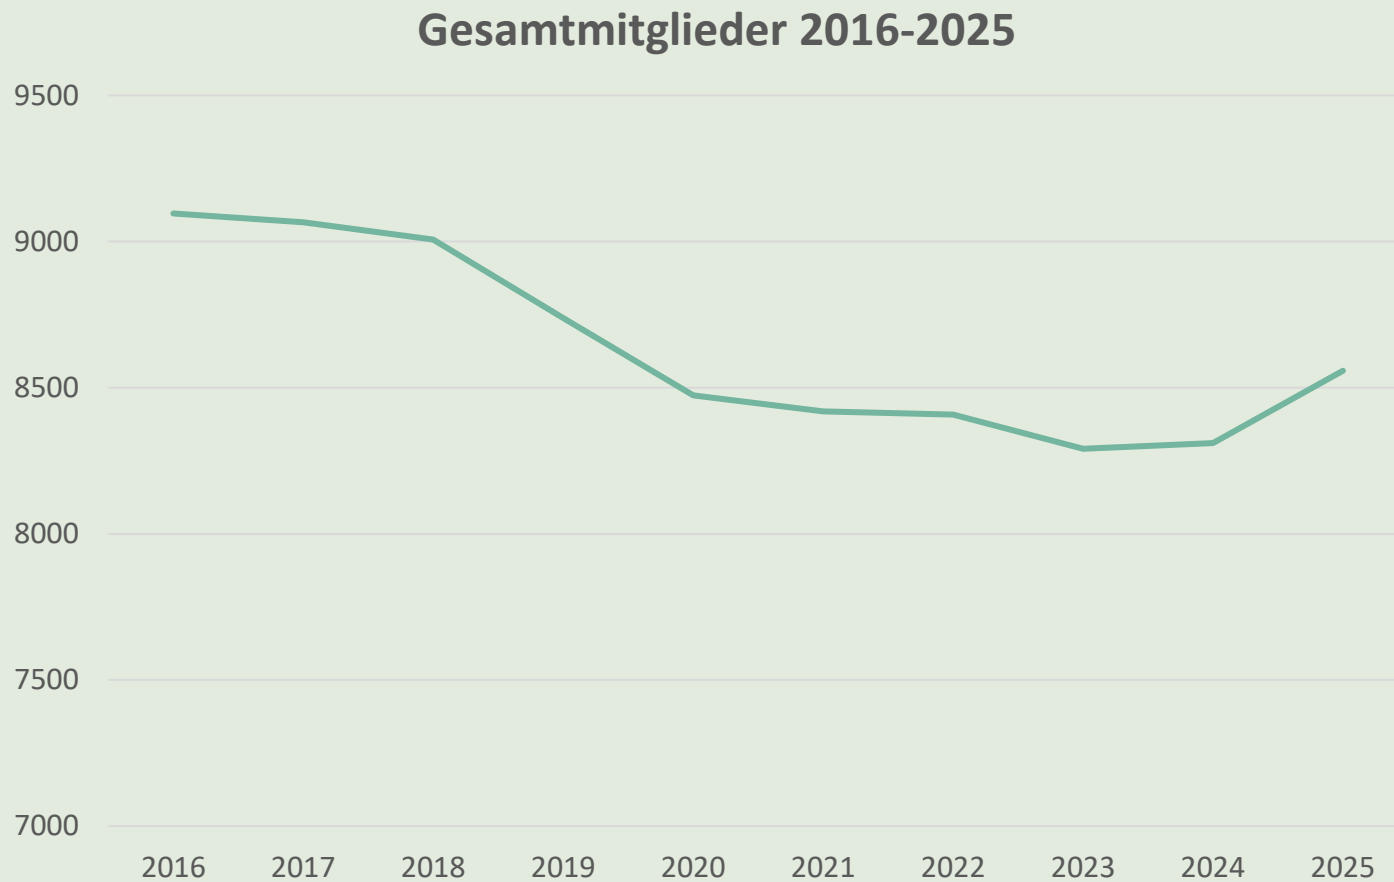

MITGLIEDERSTATISTIK 2025

MITGLIEDERENTWICKLUNG 2016-2025

MITGLIEDERENTWICKLUNG 2016-2025

Aktive Mitglieder 2016-2025

VEREINSANZAHL 2016-2025

ÜBERSICHT NEUMITGLIEDER*

Neumitglieder 2019-2025

**Mitglieder, die erstmals eine Spielberechtigung im DMV erhalten haben.*