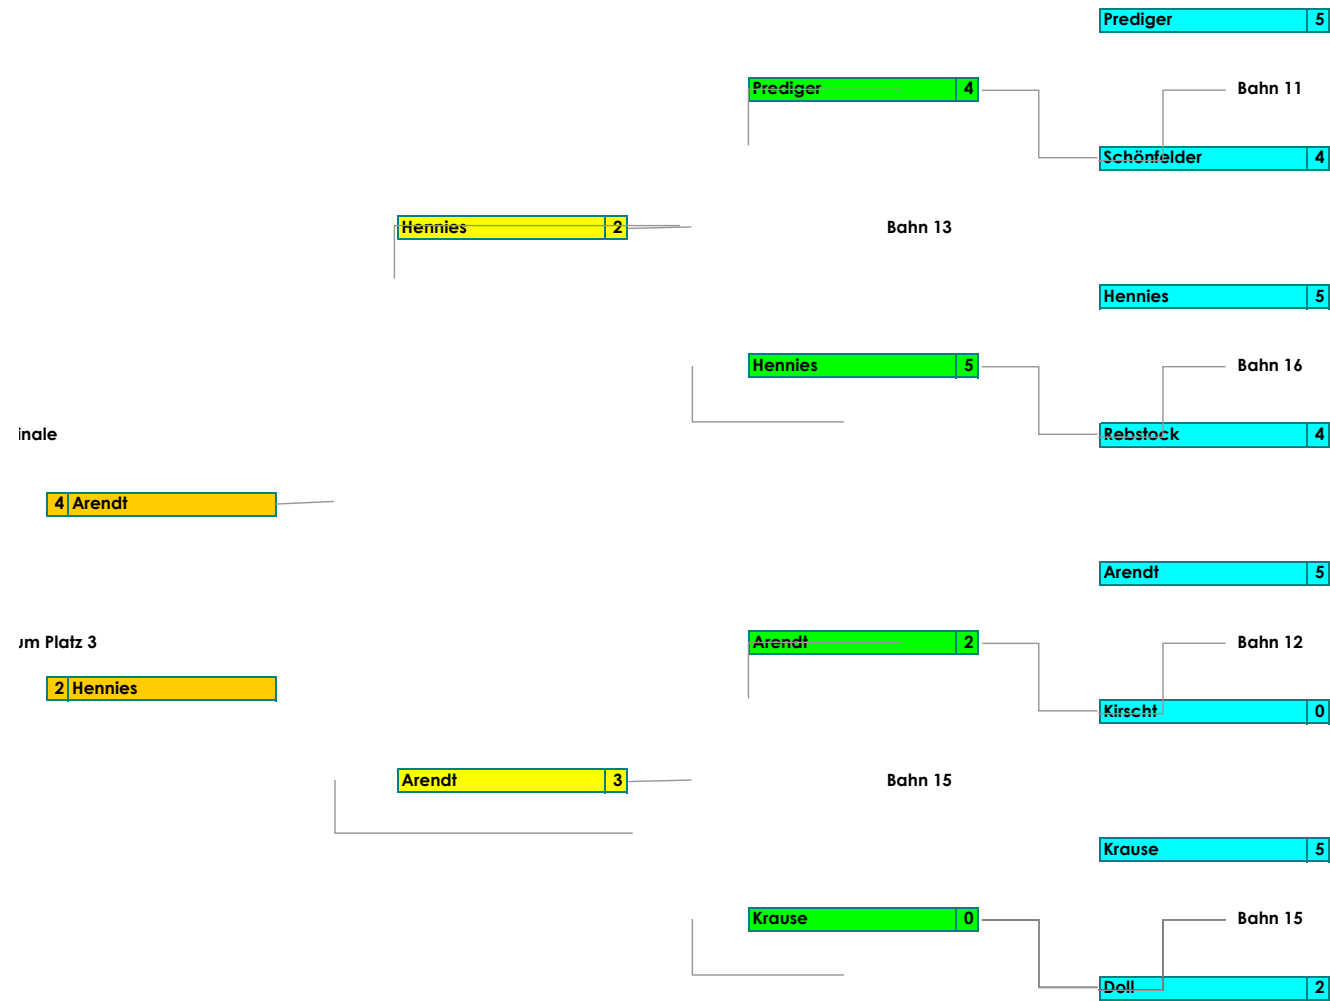

Ver.

FdR.

Los = Losentscheidung
n.a. = zum Stechen nicht angetreten
n.St. = nach Stechen
Ver. = Verzichtet

		D	H	Ges.
Bre	BGC Bremen			
BrO	MGV Bremen	1	1	2
Cel	BGC Celle	4	9	13
Cux	MC "Möve" Cuxhaven		2	2
Die	BGC Diepholz		3	3
Elm	MC Flora Elmshorn	1	3	4
Geb	SV Gebhardshagen	2	1	3
Gos	BGC Goslar		2	2
Göt	MGC Göttingen			
Han	BGC Hannover	1	3	4
Kas	MGC Kassel		1	1
Lob	VFL Lohbrügge			
Lur	SV Lurup			
MC	Magdeburg		1	1
Nen	BGC Bad Nenndorf			
NMC	Niendorfer MC	1	1	2
Pei	MGC Peine	1	3	4
Pre	Preetzer TSV			
TSV	TSV Salzgitter	1	1	2
TVT	TV Trappenkamp			
Lün	VFL Lüneburg		2	2
Wob	BGC Wolfsburg	1	2	3
		13	35	48

inale

im Platz 3

inale

im Platz 3