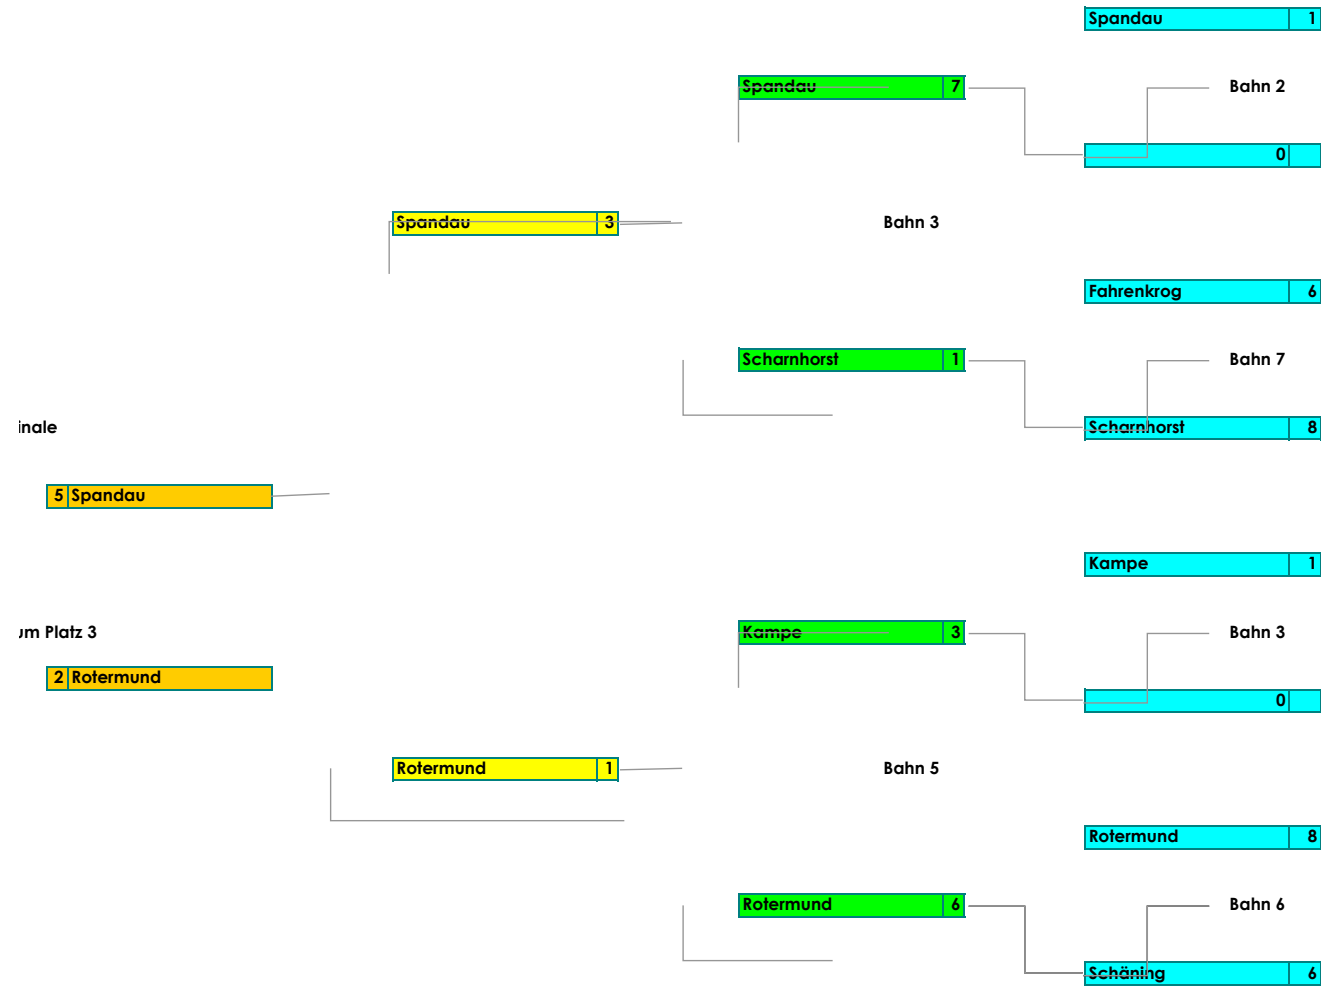

Ver.

FdR.

Los = Losentscheidung
n.a. = zum Stechen nicht angetreten
n.St. = nach Stechen
Ver. = Verzichtet

		D	H	Ges.
Bre	BGC Bremen			
BrO	MGV Bremen	1	1	2
Cel	BGC Celle	4	9	13
Cux	MC "Möve" Cuxhaven		2	2
Die	BGC Diepholz		3	3
Elm	MC Flora Elmshorn	1	3	4
Geb	SV Gebhardshagen	2	1	3
Gos	BGC Goslar		2	2
Göt	MGC Göttingen			
Han	BGC Hannover	1	3	4
Kas	MGC Kassel		1	1
Lob	VFL Lohbrügge			
Lur	SV Lurup			
MC	Magdeburg		1	1
Nen	BGC Bad Nenndorf			
NMC	Niendorfer MC	1	1	2
Pei	MGC Peine	1	3	4
Pre	Preetzer TSV			
TSV	TSV Salzgitter	1	1	2
TVT	TV Trappenkamp			
Lün	VFL Lüneburg		2	2
Wob	BGC Wolfsburg	1	2	3
		13	35	48