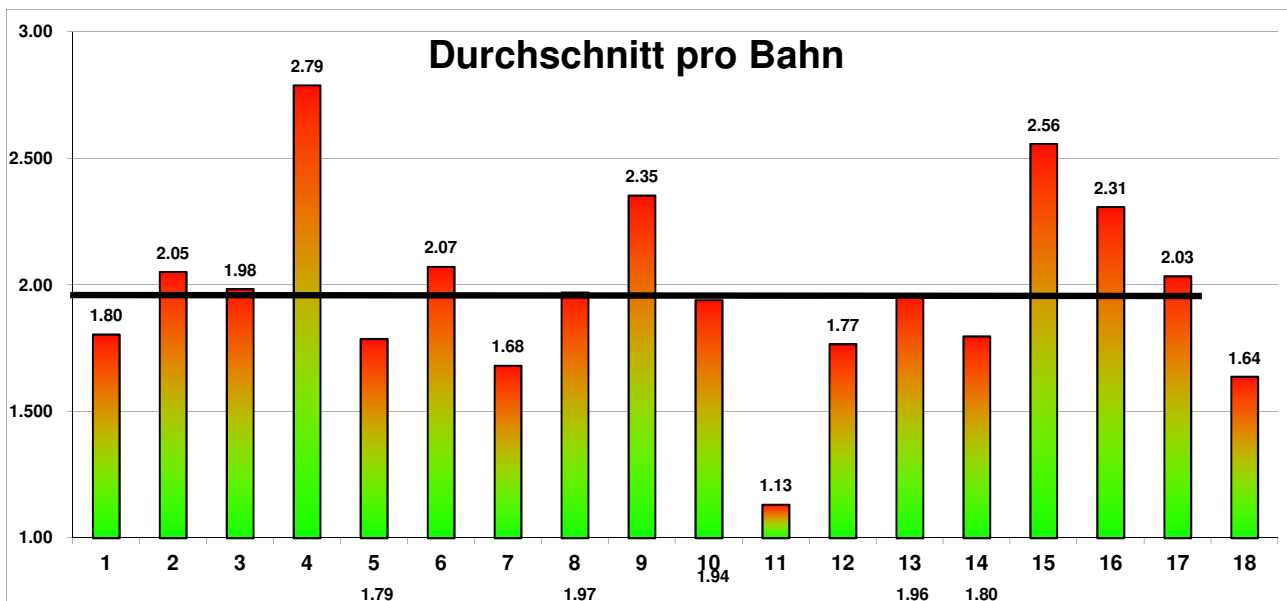

Winterpokal Witten-Herbede - 2021/2022

Bahnenstatistik

Endstand - 690 Runden

Bahn	1	2	3	4	5	6	7	Durchschnitt	Asquote	Fehlerquote
1	162	505	19	4	0	0	0	1.80	23.5 %	3.9 %
2	126	434	108	16	3	2	1	2.05	18.3 %	23.5 %
3	127	472	72	15	3	0	1	1.98	18.4 %	16.8 %
4	64	308	169	70	36	23	20	2.79	9.3 %	88.3 %
5	203	438	43	5	1	0	0	1.79	29.4 %	8.1 %
6	28	599	50	11	2	0	0	2.07	4.1 %	11.3 %
7	351	235	82	18	3	1	0	1.68	50.9 %	19.0 %
8	124	487	63	10	4	1	1	1.97	18.0 %	15.1 %
9	49	448	128	47	7	5	6	2.35	7.1 %	42.5 %
10	85	566	34	5	0	0	0	1.94	12.3 %	6.4 %
11	604	81	5	0	0	0	0	1.13	87.5 %	0.7 %
12	240	384	54	11	1	0	0	1.77	34.8 %	11.4 %
13	76	569	41	3	1	0	0	1.96	11.0 %	7.2 %
14	193	451	39	7	0	0	0	1.80	28.0 %	7.7 %
15	15	424	154	65	18	8	6	2.56	2.2 %	58.0 %
16	32	481	129	32	12	4	0	2.31	4.6 %	35.5 %
17	76	534	69	7	1	1	2	2.03	11.0 %	14.5 %
18	447	143	51	24	11	5	9	1.64	64.8 %	63.8 %
Summe	3002	7559	1310	350	103	50	46	35.63	24.2 %	24.1 %