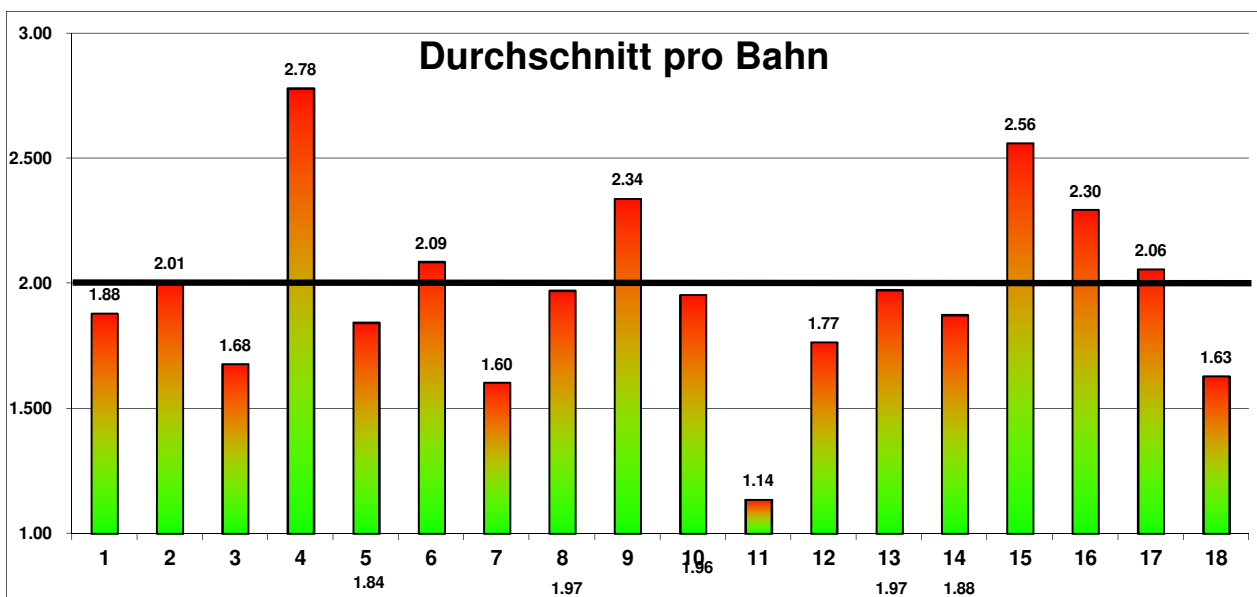

MGC 'AS' Witten - Winterpokal 2019/2020

Bahnenstatistik

Endstand - 834 Runden

Bahn	1	2	3	4	5	6	7	Durchschnitt	Asquote	Fehlerquote
1	152	634	44	3	1	0	0	1.88	18.2 %	6.4 %
2	171	522	115	19	6	0	1	2.01	20.5 %	21.1 %
3	372	381	63	14	3	1	0	1.68	44.6 %	12.5 %
4	96	373	184	72	53	19	37	2.78	11.5 %	89.7 %
5	233	516	70	12	3	0	0	1.84	27.9 %	12.4 %
6	30	718	73	9	4	0	0	2.09	3.6 %	12.4 %
7	455	284	76	13	3	1	2	1.60	54.6 %	15.0 %
8	143	602	64	20	4	1	0	1.97	17.1 %	14.4 %
9	73	529	155	45	21	6	5	2.34	8.8 %	42.8 %
10	117	643	68	6	0	0	0	1.96	14.0 %	9.6 %
11	736	84	12	2	0	0	0	1.14	88.2 %	1.9 %
12	300	453	63	15	0	3	0	1.77	36.0 %	12.6 %
13	86	689	53	6	0	0	0	1.97	10.3 %	7.8 %
14	214	534	68	14	3	0	1	1.88	25.7 %	13.2 %
15	28	515	174	60	33	15	9	2.56	3.4 %	59.7 %
16	35	588	157	43	6	4	1	2.30	4.2 %	33.8 %
17	94	631	82	21	5	1	0	2.06	11.3 %	17.1 %
18	534	172	77	25	12	8	6	1.63	64.0 %	62.9 %
Summe	3869	8868	1598	399	157	59	62	35.45	25.8 %	24.7 %