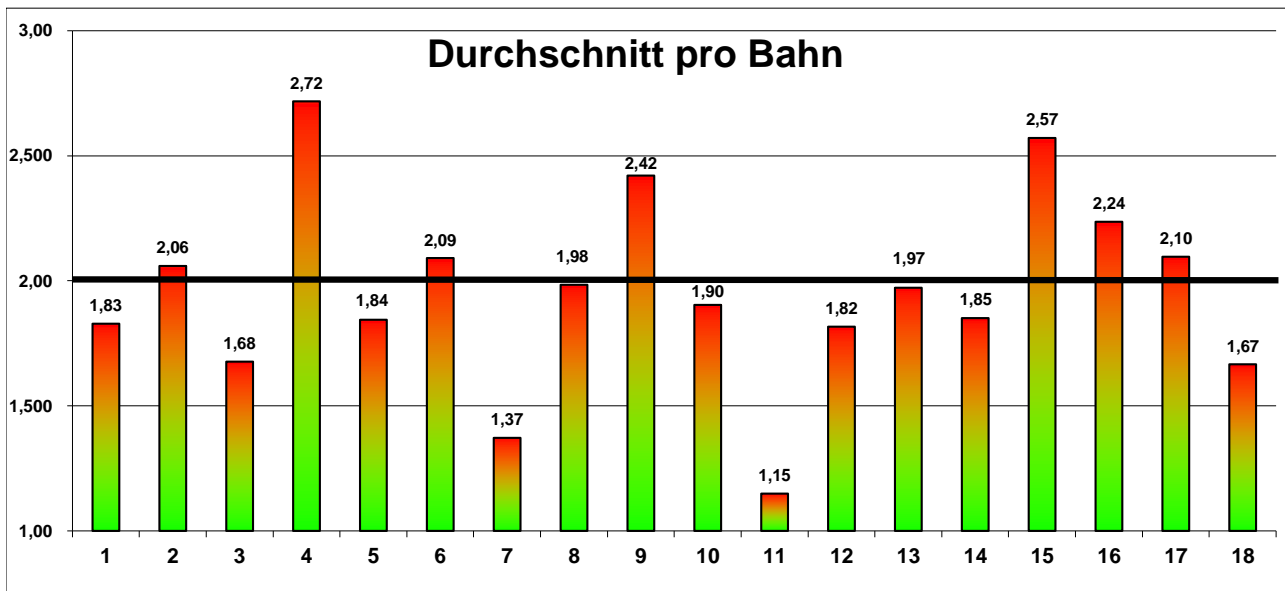

MGC 'AS' Witten - Winterpokal 2018/2019

Bahnenstatistik

Endstand - 758 Runden

Bahn	1	2	3	4	5	6	7	Durchschnitt	Asquote	Fehlerquote
1	165	561	30	1	1	0	0	1,83	21,8 %	4,6 %
2	146	466	112	25	7	2	0	2,06	19,3 %	25,2 %
3	339	345	62	7	3	1	1	1,68	44,7 %	12,4 %
4	88	353	166	64	36	25	26	2,72	11,6 %	83,4 %
5	201	493	48	13	3	0	0	1,84	26,5 %	10,9 %
6	32	640	74	9	3	0	0	2,09	4,2 %	13,3 %
7	549	153	43	11	0	2	0	1,37	72,4 %	9,6 %
8	130	543	64	14	3	3	1	1,98	17,2 %	15,6 %
9	57	460	160	50	16	7	8	2,42	7,5 %	49,6 %
10	117	600	38	3	0	0	0	1,90	15,4 %	5,8 %
11	660	85	11	2	0	0	0	1,15	87,1 %	2,0 %
12	251	420	66	17	4	0	0	1,82	33,1 %	14,8 %
13	82	622	47	7	0	0	0	1,97	10,8 %	8,0 %
14	191	503	56	4	2	2	0	1,85	25,2 %	10,3 %
15	34	451	159	66	25	14	9	2,57	4,5 %	61,6 %
16	38	547	135	32	6	0	0	2,24	5,0 %	28,6 %
17	75	568	90	19	5	0	1	2,10	9,9 %	19,5 %
18	463	161	83	33	13	3	2	1,67	61,1 %	66,6 %
Summe	3618	7971	1444	377	127	59	48	35,26	26,5 %	24,6 %